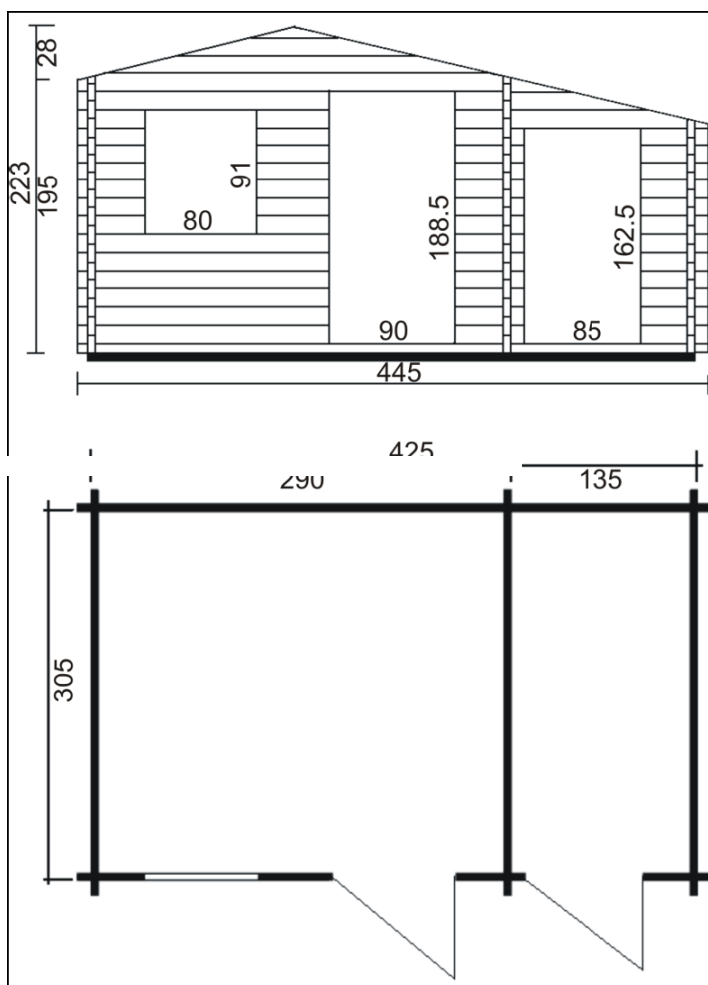

## Log cabin T12

4,45 x 3,25 / 45 mm

**2635€**

Parois robustes rainurées languettées en sapin du nord de 45 mm d'épaisseur.  
Plancher compris (rainuré languetté 20 mm)  
Bois de fondations traités.  
Toiture 20 mm (rainuré languetté)  
Une porte de 90/185.  
Une porte de 85/160.  
Les portes peuvent être pleines ou vitrées sur la moitié.  
Une fenêtre de 80/88.  
Le prix ne comprend pas le recouvrement de toiture, nous vous laissons libre choix pour ce poste, shingles ou autre. Sur demande nous pouvons nous en charger.